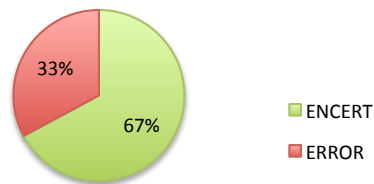

6.6 Gràfiques i taules de freqüència addicionals

1 - Aproximació segura

5 - Comprovar si respira

2 - Comprovar resposta

6 - Trucar 112

3 - Cridar ajuda!

7 - 30 compressions

4 - Obrir VA

8 - 2 ventilacions

Aproximació segura			
Etiquetas de fila	ENCERT	ERROR	Total general
BOMBERS	96	9	105
SEM	103	2	105
Total general	199	11	210
Comprovar resposta			
Etiquetas de fila	ENCERT	ERROR	Total general
BOMBERS	60	45	105
SEM	81	24	105
Total general	141	69	210
Cridar - ajuda!			
Etiquetas de fila	ENCERT	ERROR	Total general
BOMBERS	41	64	105
SEM	58	47	105
Total general	99	111	210
Obrir la via aèria			
Etiquetas de fila	ENCERT	ERROR	Total general
BOMBERS	42	63	105
SEM	53	52	105
Total general	95	115	210
Comprovar si respira			
Etiquetas de fila	ENCERT	ERROR	Total general
BOMBERS	42	63	105
SEM	55	50	105
Total general	97	113	210
Telefonar al 112			
Etiquetas de fila	ENCERT	ERROR	Total general
BOMBERS	39	66	105
SEM	72	33	105
Total general	111	99	210
30 compressions			
Etiquetas de fila	ENCERT	ERROR	Total general
BOMBERS	60	45	105
SEM	73	32	105
Total general	133	77	210
2 ventilacions			
Etiquetas de fila	ENCERT	ERROR	Total general
BOMBERS	57	48	105
SEM	67	38	105
Total general	124	86	210